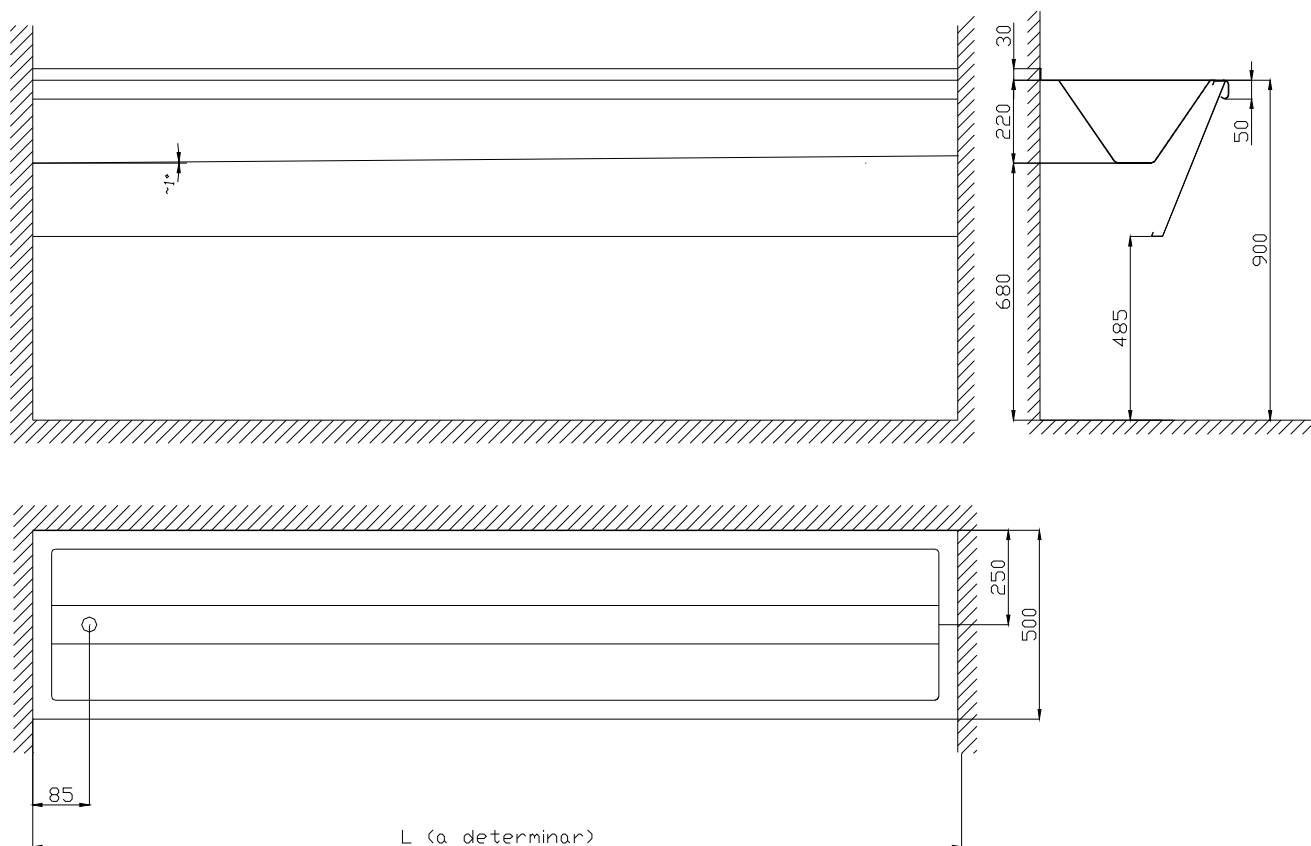

COTAS GENERALES DE INSTALACIÓN

ACCESORIOS QUE PODEMOS SUMINISTRARLE JUNTO CON EL LAVAMANOS:

- PETOS A LA ALTURA QUE SE DESEE
- PETOS QUE INTEGREN LA GRIFERIA
- PETOS DE ANCHO ESPECIAL PARA ESCONDER TUBERIAS DE AGUA
- DOSIFICADORES DE JABON INTEGRADOS O SOBREPUESTOS
- FALDONES HASTA EL SUELO
- ACCIONAMIENTO DE GRIFERIA POR PEDAL
- ACCIONAMIENTO DE GRIFERIA POR PROXIMIDAD
- PANELADOS DE PAREDES PARA INTEGRAR EL LAVAMANOS
- CUALQUIER OTRO TIPO DE ACABADO CONSULTAR