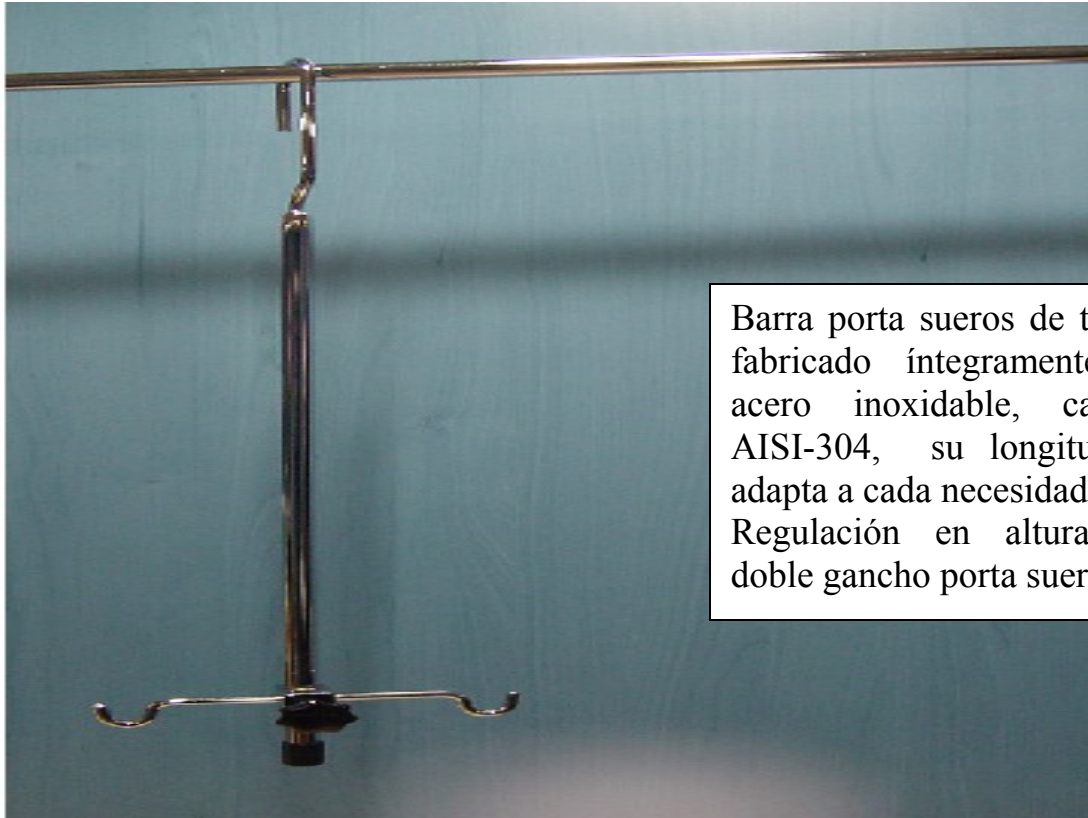

## PORTASUEROS DE TECHO

Barra porta sueros de techo, fabricado íntegramente en acero inoxidable, calidad AISI-304, su longitud se adapta a cada necesidad. Regulación en altura del doble gancho porta sueros.

### DIMENSIONADO ESTÁNDAR RECOMENDADO